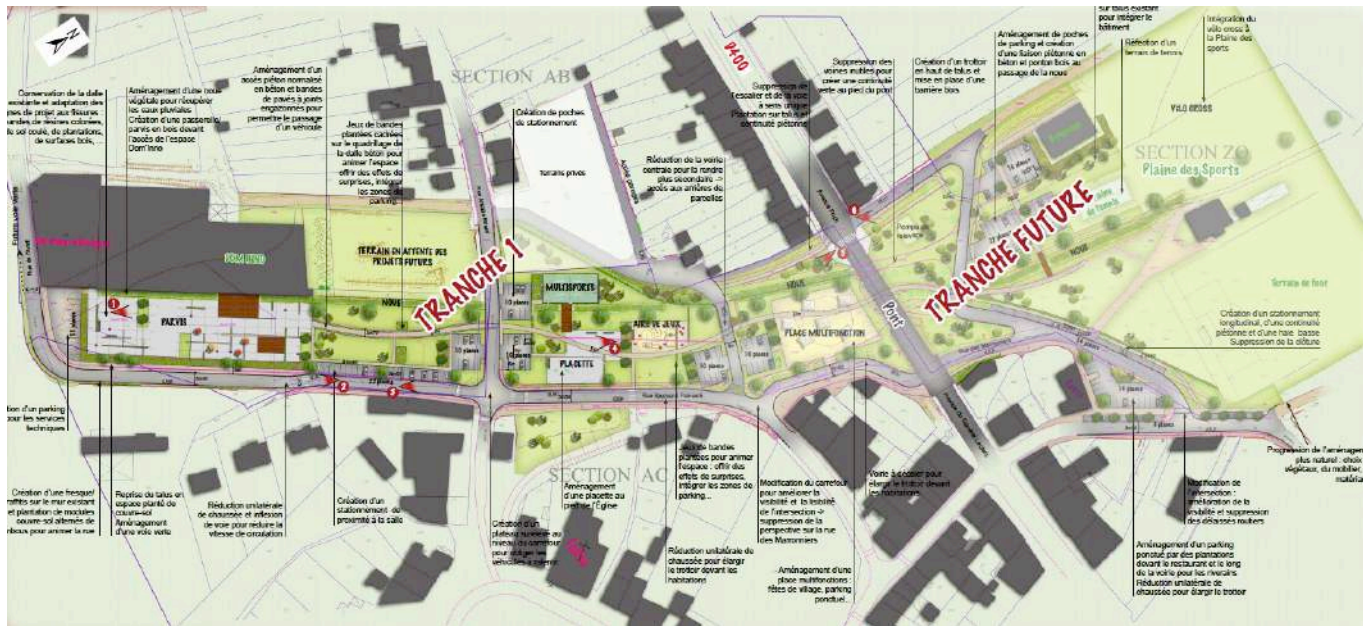

CREATION D'UN PARC URBAIN

COMMUNE DE DOMMARTIN-LES-TOUL (54)

AMENAGEMENT PAYSAGER RELIANT L'ESPACE DOM'INNO A LA PLAINE DES SPORTS

Projet :

- Aménager une friche artisanale (ancien supermarché) au cœur de la commune de Dommartin
- Valoriser ce vaste espace devenu public pour créer des liaisons entre les différents quartiers de la commune
- Créer un véritable espace public convivial autour de toutes les activités de loisirs et de sports

Esquisse globale et coupes de principes

Programme : mission d'étude préalable
 Maître d'ouvrage : Commune DOMMARTIN-LES-TOUL
 Maîtres d'œuvre : Atelier Paysage / Girard Etudes
 Calendrier : Etude 2015-2016

De l'espace DOM INNO à la Plaine des Sports : création d'un parc urbain

6- AVP SOMMAIRE - tranche 1

Avant-projet sommaire

Premiers travaux réalisés par les services techniques de la commune