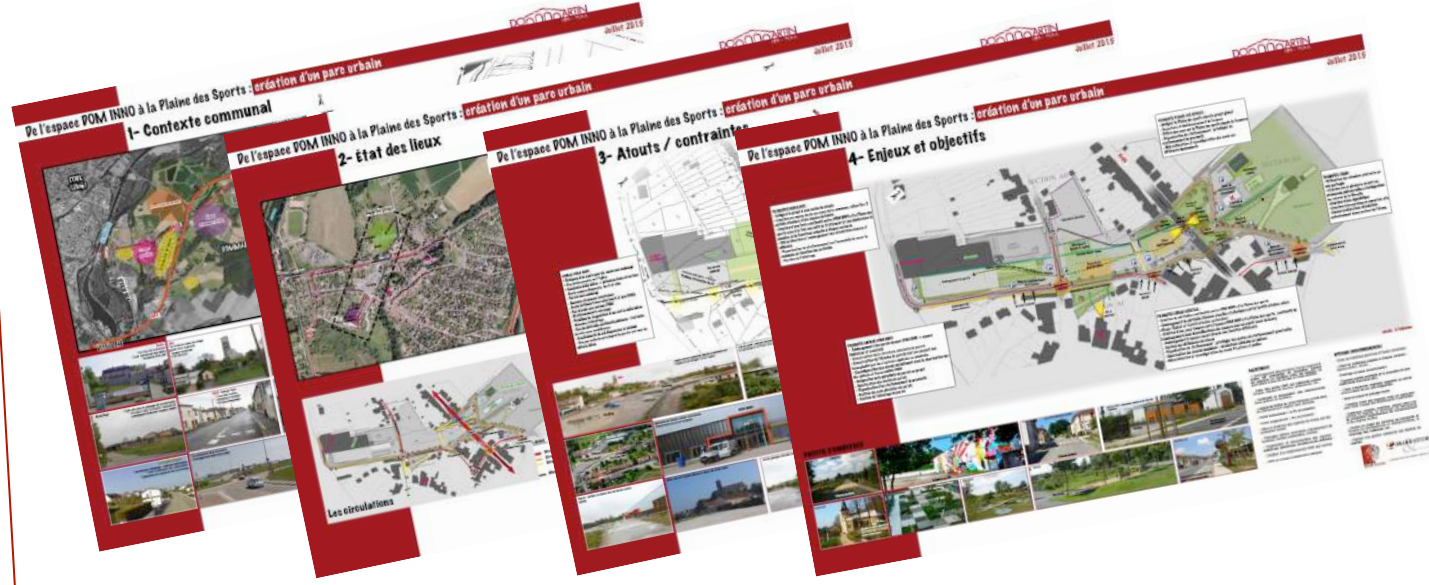

CREATION D'UN PARC URBAIN

COMMUNE DE DOMMARTIN-LES-TOUL (54)

AMENAGEMENT PAYSAGER RELIANT L'ESPACE DOM'INNO A LA PLAINE DES SPORTS

Projet :

- Aménager une friche artisanale (ancien supermarché) au cœur de la commune de Dommartin
- Valoriser ce vaste espace devenu public pour créer des liaisons entre les différents quartiers de la commune
- Créer un véritable espace public convivial autour de toutes les activités de loisirs et de sports

Esquisse globale et coupes de principes

Programme : mission d'étude préalable
 Maître d'ouvrage : Commune DOMMARTIN-LES-TOUL
 Maîtres d'œuvre : Atelier Paysage / Girard Etudes
 Calendrier : Etude 2015-2016

De l'espace DOM INNO à la Plaine des Sports : création d'un parc urbain

6- AVP SOMMAIRE - tranche 1

Avant-projet sommaire

Premiers travaux réalisés par les services techniques de la commune