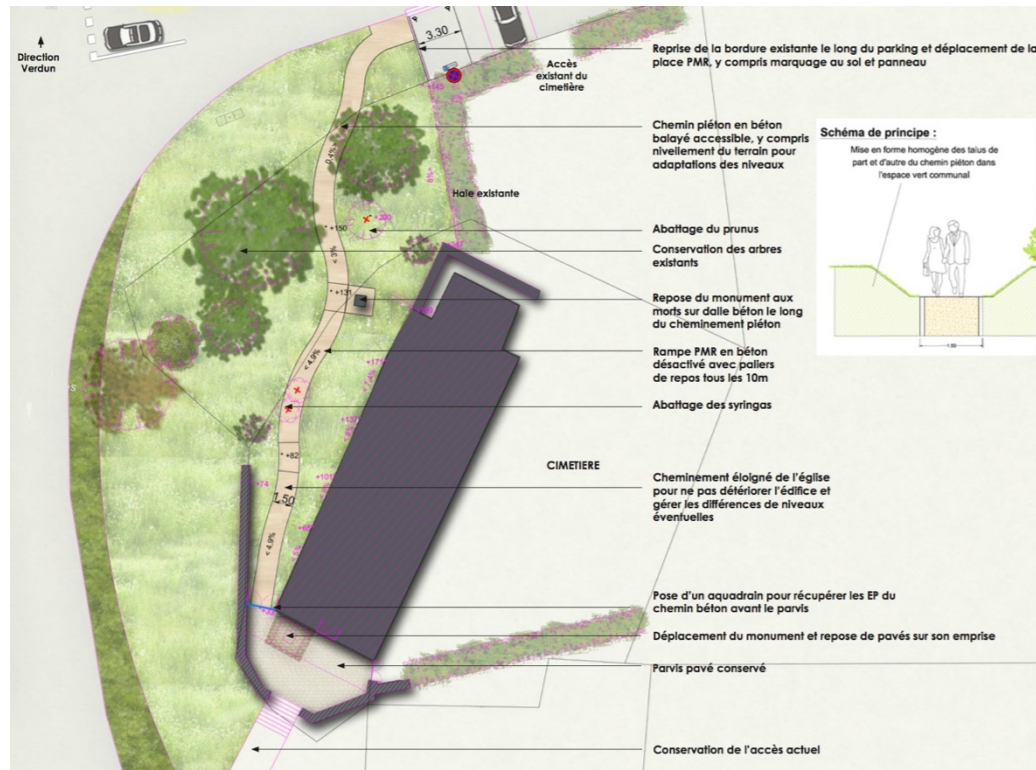

COMMUNE DE OSCHES (55)

2018

Création d'un cheminement piéton en entrée de village

Création d'une accessibilité PMR à l'église

Programme : Mission de maîtrise d'oeuvre

Maître d'ouvrage : Commune de Osches

Maître d'oeuvre : Atelier Paysage

Budget Travaux Aménagements : 75 000 € HT

Calendrier : Travaux 2019