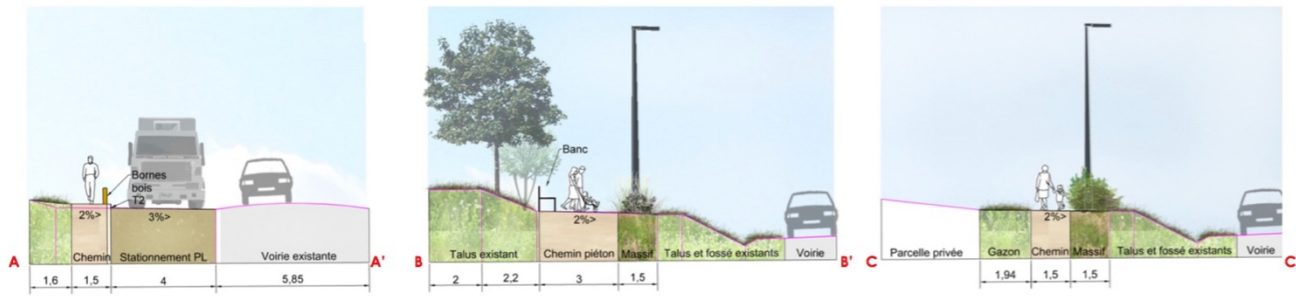

COMMUNE DE OSCHES (55)

2018

Création d'un cheminement piéton en entrée de village

Création d'une accessibilité PMR à l'église

Programme : Mission de maîtrise d'oeuvre

Maître d'ouvrage : Commune de Osches

Maître d'oeuvre : Atelier Paysage