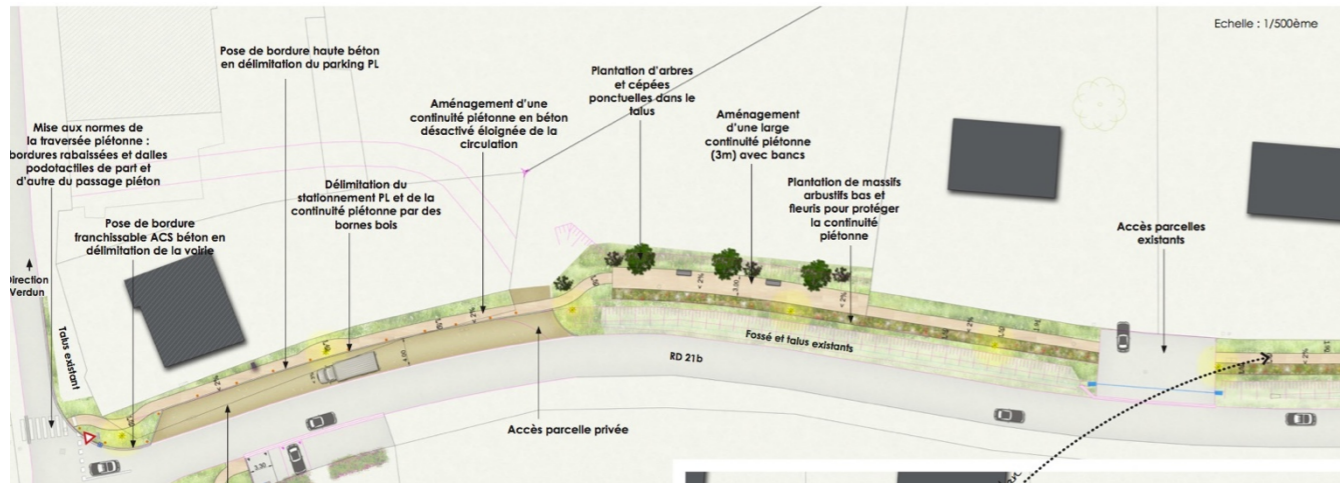

COMMUNE DE OSCHES (55)

2018

Création d'un cheminement piéton en entrée de village

Création d'une accessibilité PMR à l'église

Programme : Mission de maîtrise d'oeuvre

Maître d'ouvrage : Commune de Osches

Maître d'oeuvre : Atelier Paysage